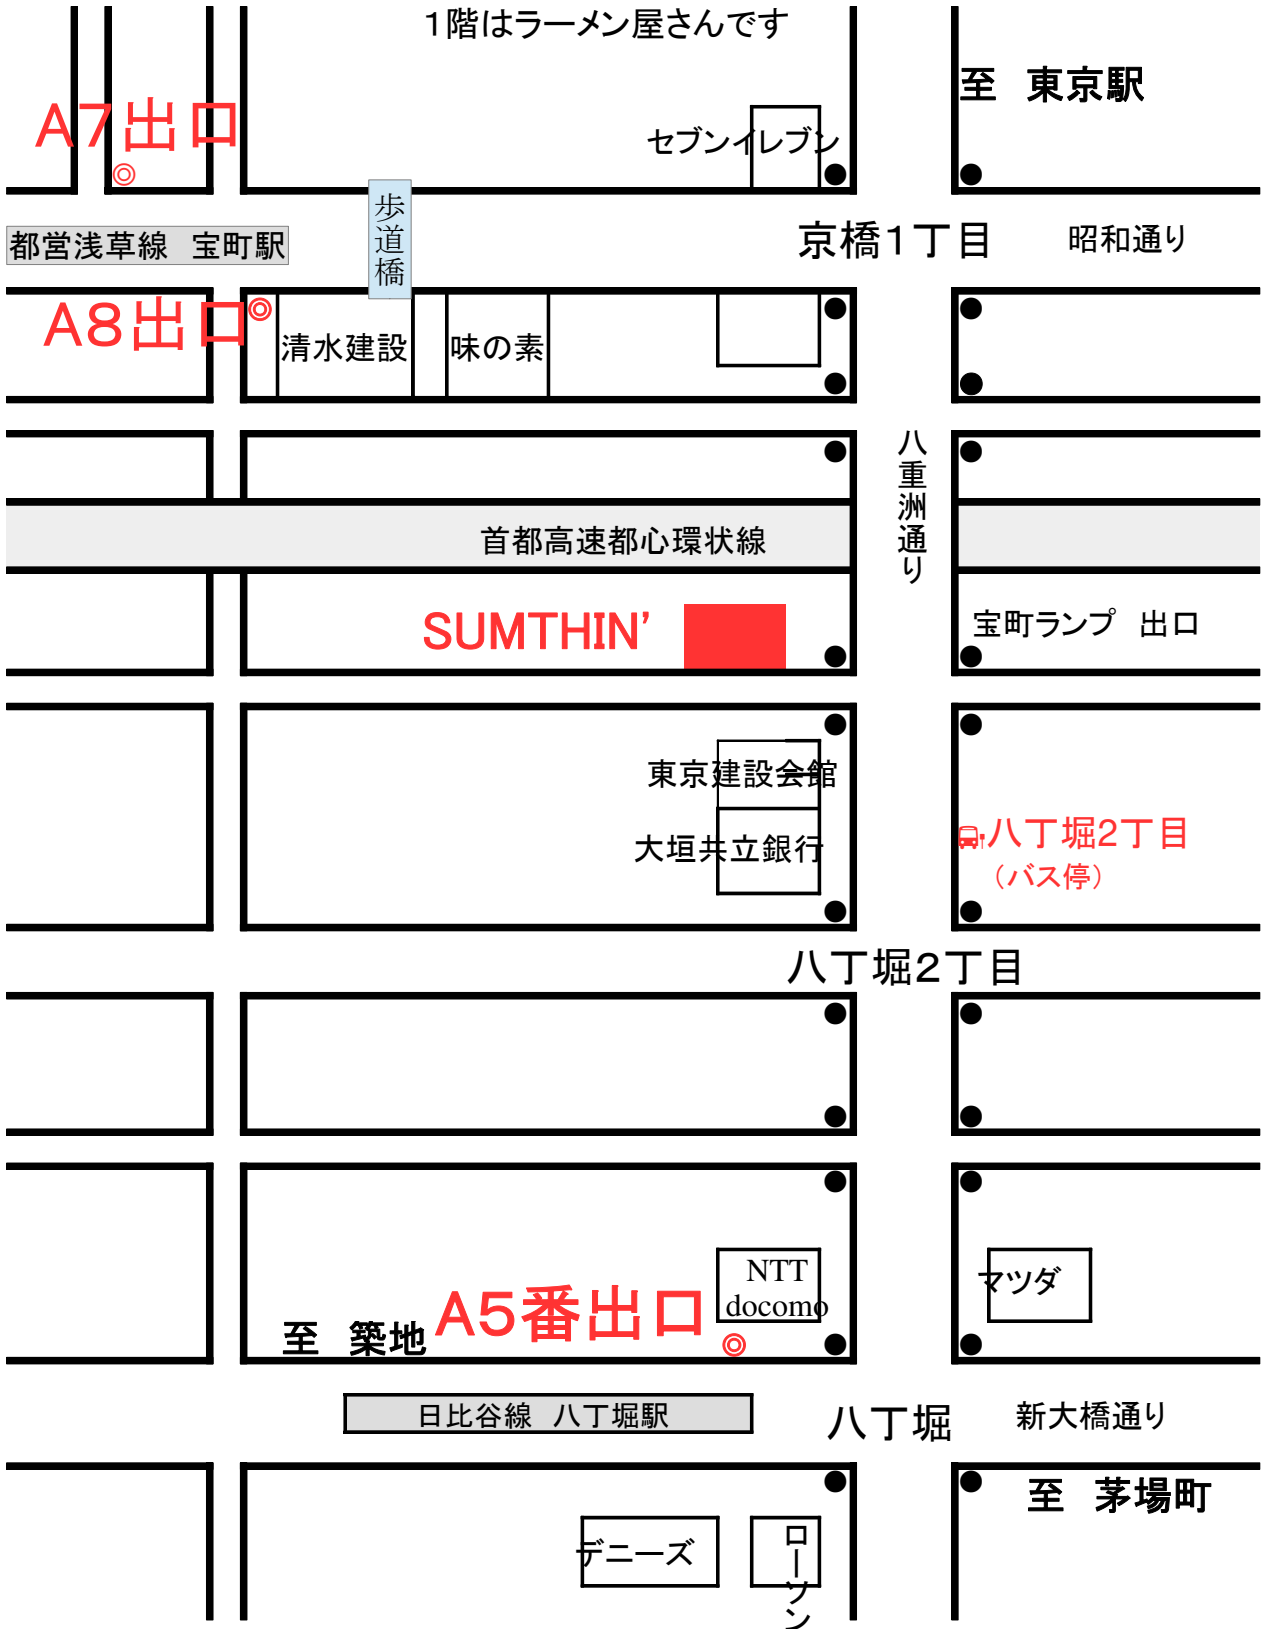

# SUMTHIN' 八丁堀スタジオ

中央区八丁堀2-1-2 水澤ビル3階

1階はラーメン屋さんです

- ◎ 東京メトロ日比谷線「八丁堀駅」より徒歩3分
- ◎ JR京葉線「八丁堀駅」より徒歩4分
- ◎ 都営浅草線「宝町駅」より徒歩4分
- ◎ 東京メトロ銀座線「京橋駅」より徒歩6分
- ◎ JR「東京駅」より徒歩10分
- ◎ JR「東京駅」八重洲口より都営バス 東15、16「八丁堀2丁目」下車徒歩2分