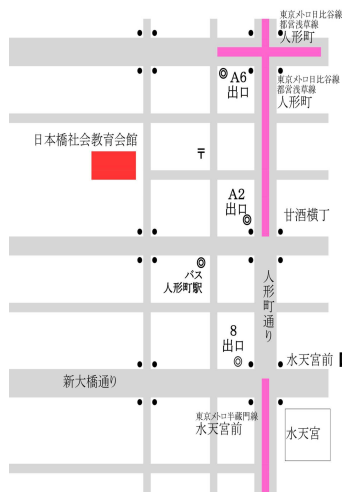

2020中央区まるごとミュージアム やまこし藍子と銀座シャンゼリゼの会 愛と人生の詩シャンソンを貴方に

2020年 **11月8日(日)**
日本橋社会教育会館 8階ホール
入替制 全席自由 定員各回100名

入場無料
整理券が
必要です

1部
開場 11:45
開演 12:15

鈴木ふみ江

なかみつ壽美

2部
開場 14:15
開演 14:45

古野二美

やまこし藍子

南由起子

高沢ふう子

櫻井咲江

原恵子

ピアノ 土肥弘明
アコーディオン 鳥海涼子
構成・演出 やまこし藍子

日本橋社会教育会館
中央区日本橋人形町1-1-17
03-3669-2102

お問合せ・お申込み
愛と人生の詩シャンソンを貴方に
実行委員会