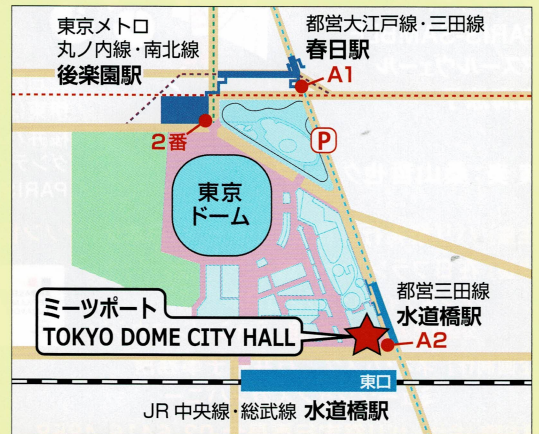

牧澤友也

MIKAKO

水織ゆみ

山口蘭子

鳥海涼子Acc

構成・演出：フジヤマルイ 振付・ステージング：室町あかね
音楽監督：桑山哲也 コーラス監督：広瀬敏郎
ステージアドバイザー：嶋本秀朗 美術：フルスベック 映像：佐伯 哉
照明：藤谷 享 音響：義煎雅志 舞台監督：星 雅裕
制作：山浦紗弥 プロデューサー：木村厚基 エグゼクティブプロデューサー：窪田 豊 祝嶺光彦

* JR中央線・総武線「水道橋駅」東口→徒歩約1分
* 都営地下鉄「水道橋駅」A2出口→徒歩約1分
* 東京メトロ丸ノ内線・南北線「後楽園駅」2番出口→徒歩約5分
* 都営地下鉄大江戸線・三田線「春日駅」A1出口→徒歩約8分